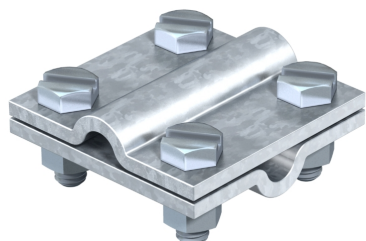

Крестовой соединитель для круглых проводников Rd 8-10

• для круглых проводников Rd 8-10 x Rd 8-10; • с 4 шестигранными болтами M8 x 25 и 4 шестигранными гайками M8 (F).

Тип	Посадка, мм	Упаковка, шт.	Вес, кг/100 шт.	Арт. №
253 8X8	Rd 8-10	25	30,700	5312604

Размеры